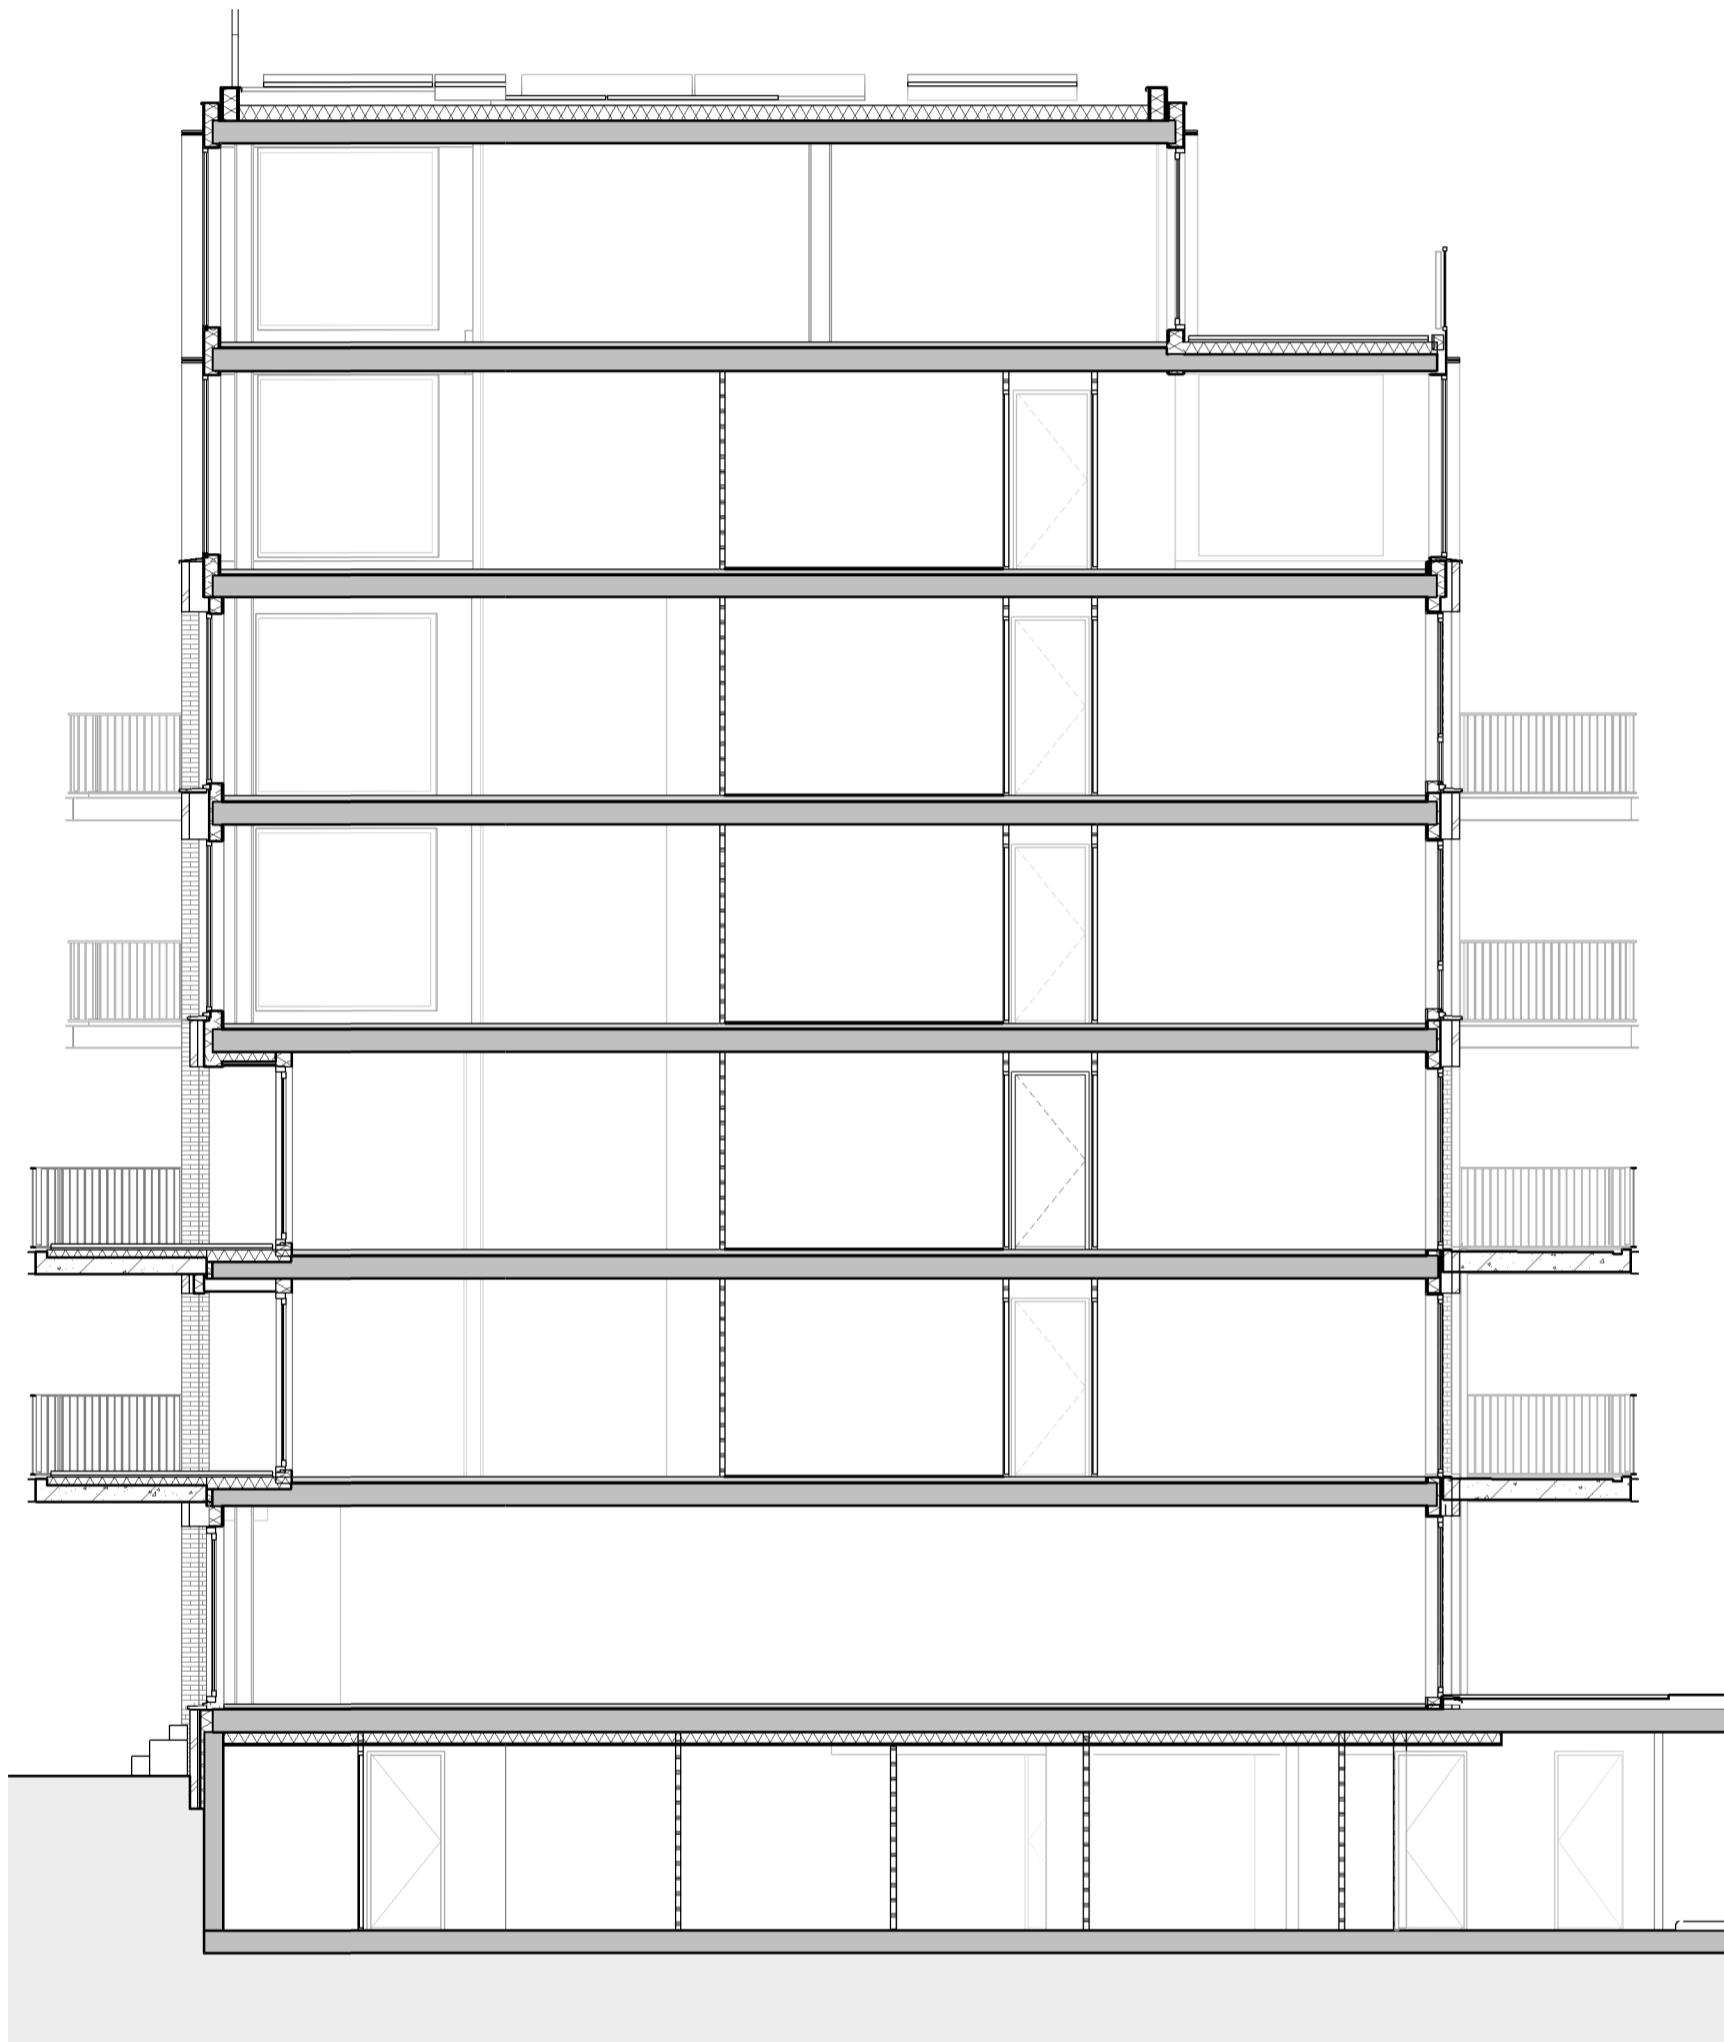

# PAKHUIS

voorgevel

stallingsgarage

achtergevel

linker zijgevel

stallingsgarage

rechter zijgevel

0m 1m 2m 5m

22310 +P  
bk dakrand

doorsnede A-A

22320 +P  
bk dakrand

doorsnede B-B

22320 +P  
bk dakrand

doorsnede C-C

0m 1m 2m 5m

**DE OUDE WERF KRIMPEN**  
 onderdeel | Pakhuis - doorsneden  
 maatvoering in millimeters

**UK-P-3-001**  
 datum | 01-03-2024  
 schaal | 1:100 / A1