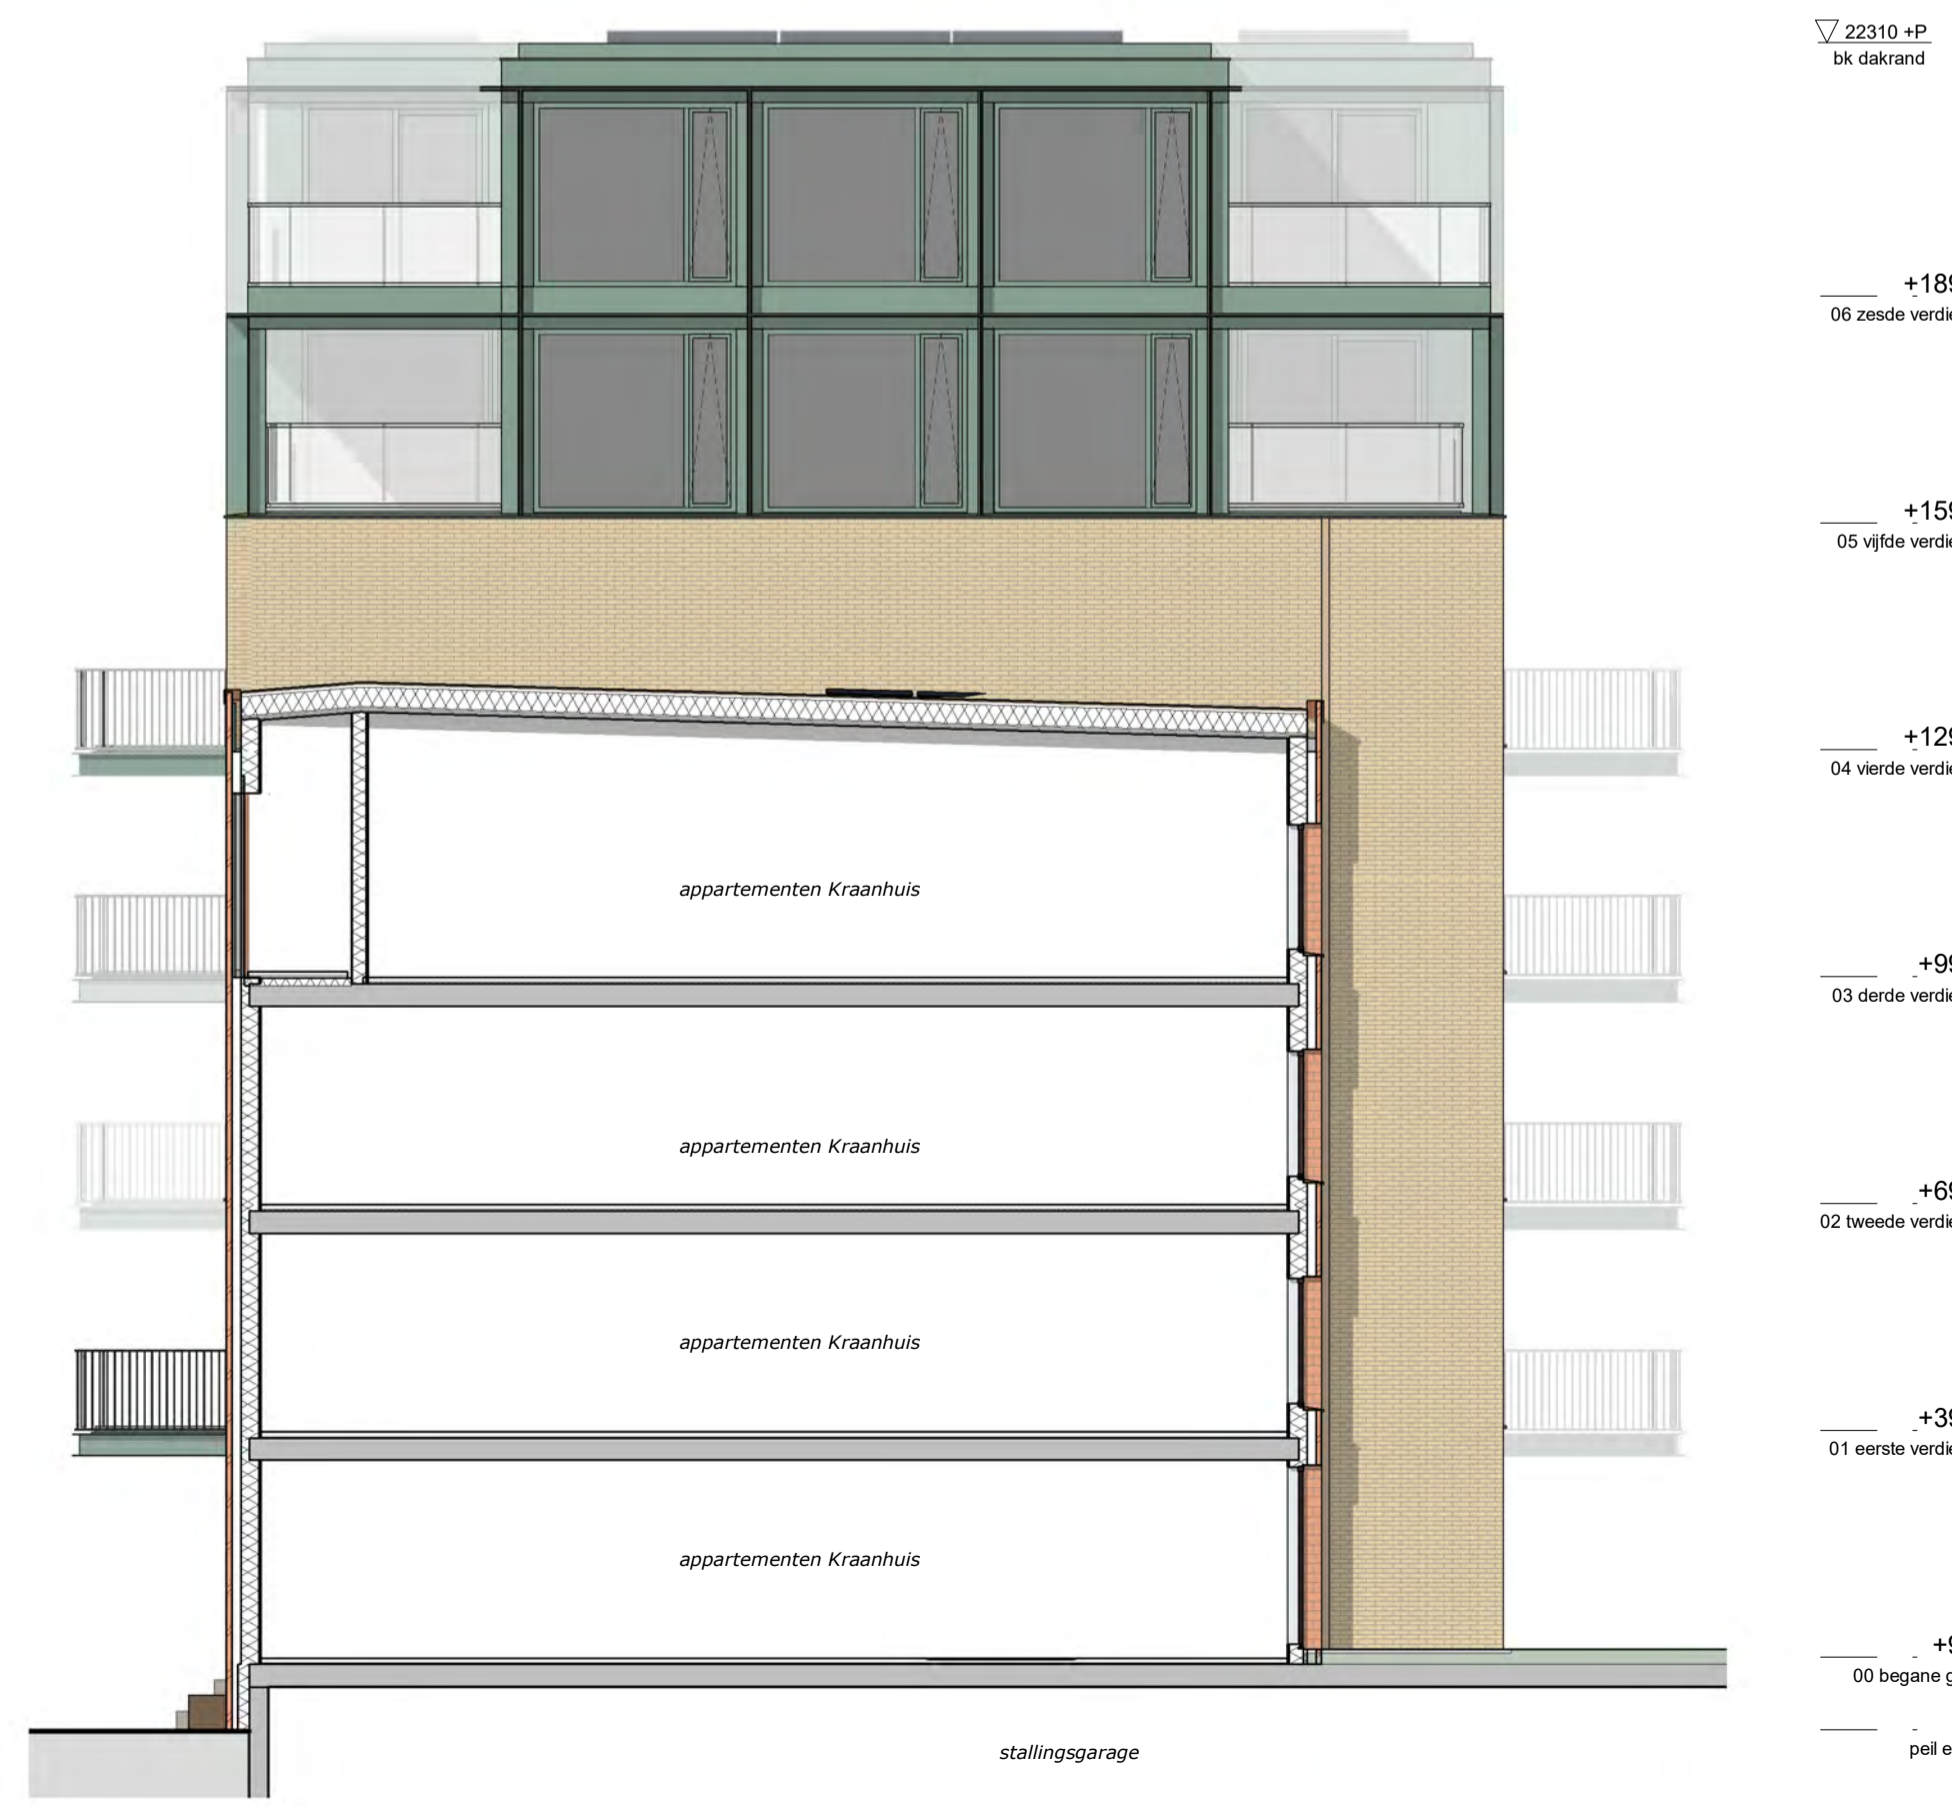

# PAKHUIS

voorgevel

stallingsgarage

achtergevel

linker zijgevel

stallingsgarage

rechter zijgevel

0m 1m 2m 5m

22310 +P  
bk dakrand

doorsnede A-A

22320 +P  
bk dakrand

doorsnede B-B

22320 +P  
bk dakrand

doorsnede C-C

0m 1m 2m 5m

**DE OUDE WERF KRIMPEN**  
 onderdeel | Pakhuis - doorsneden  
 maatvoering in millimeters

**UK-P-3-001**  
 datum | 01-03-2024  
 schaal | 1:100 / A1