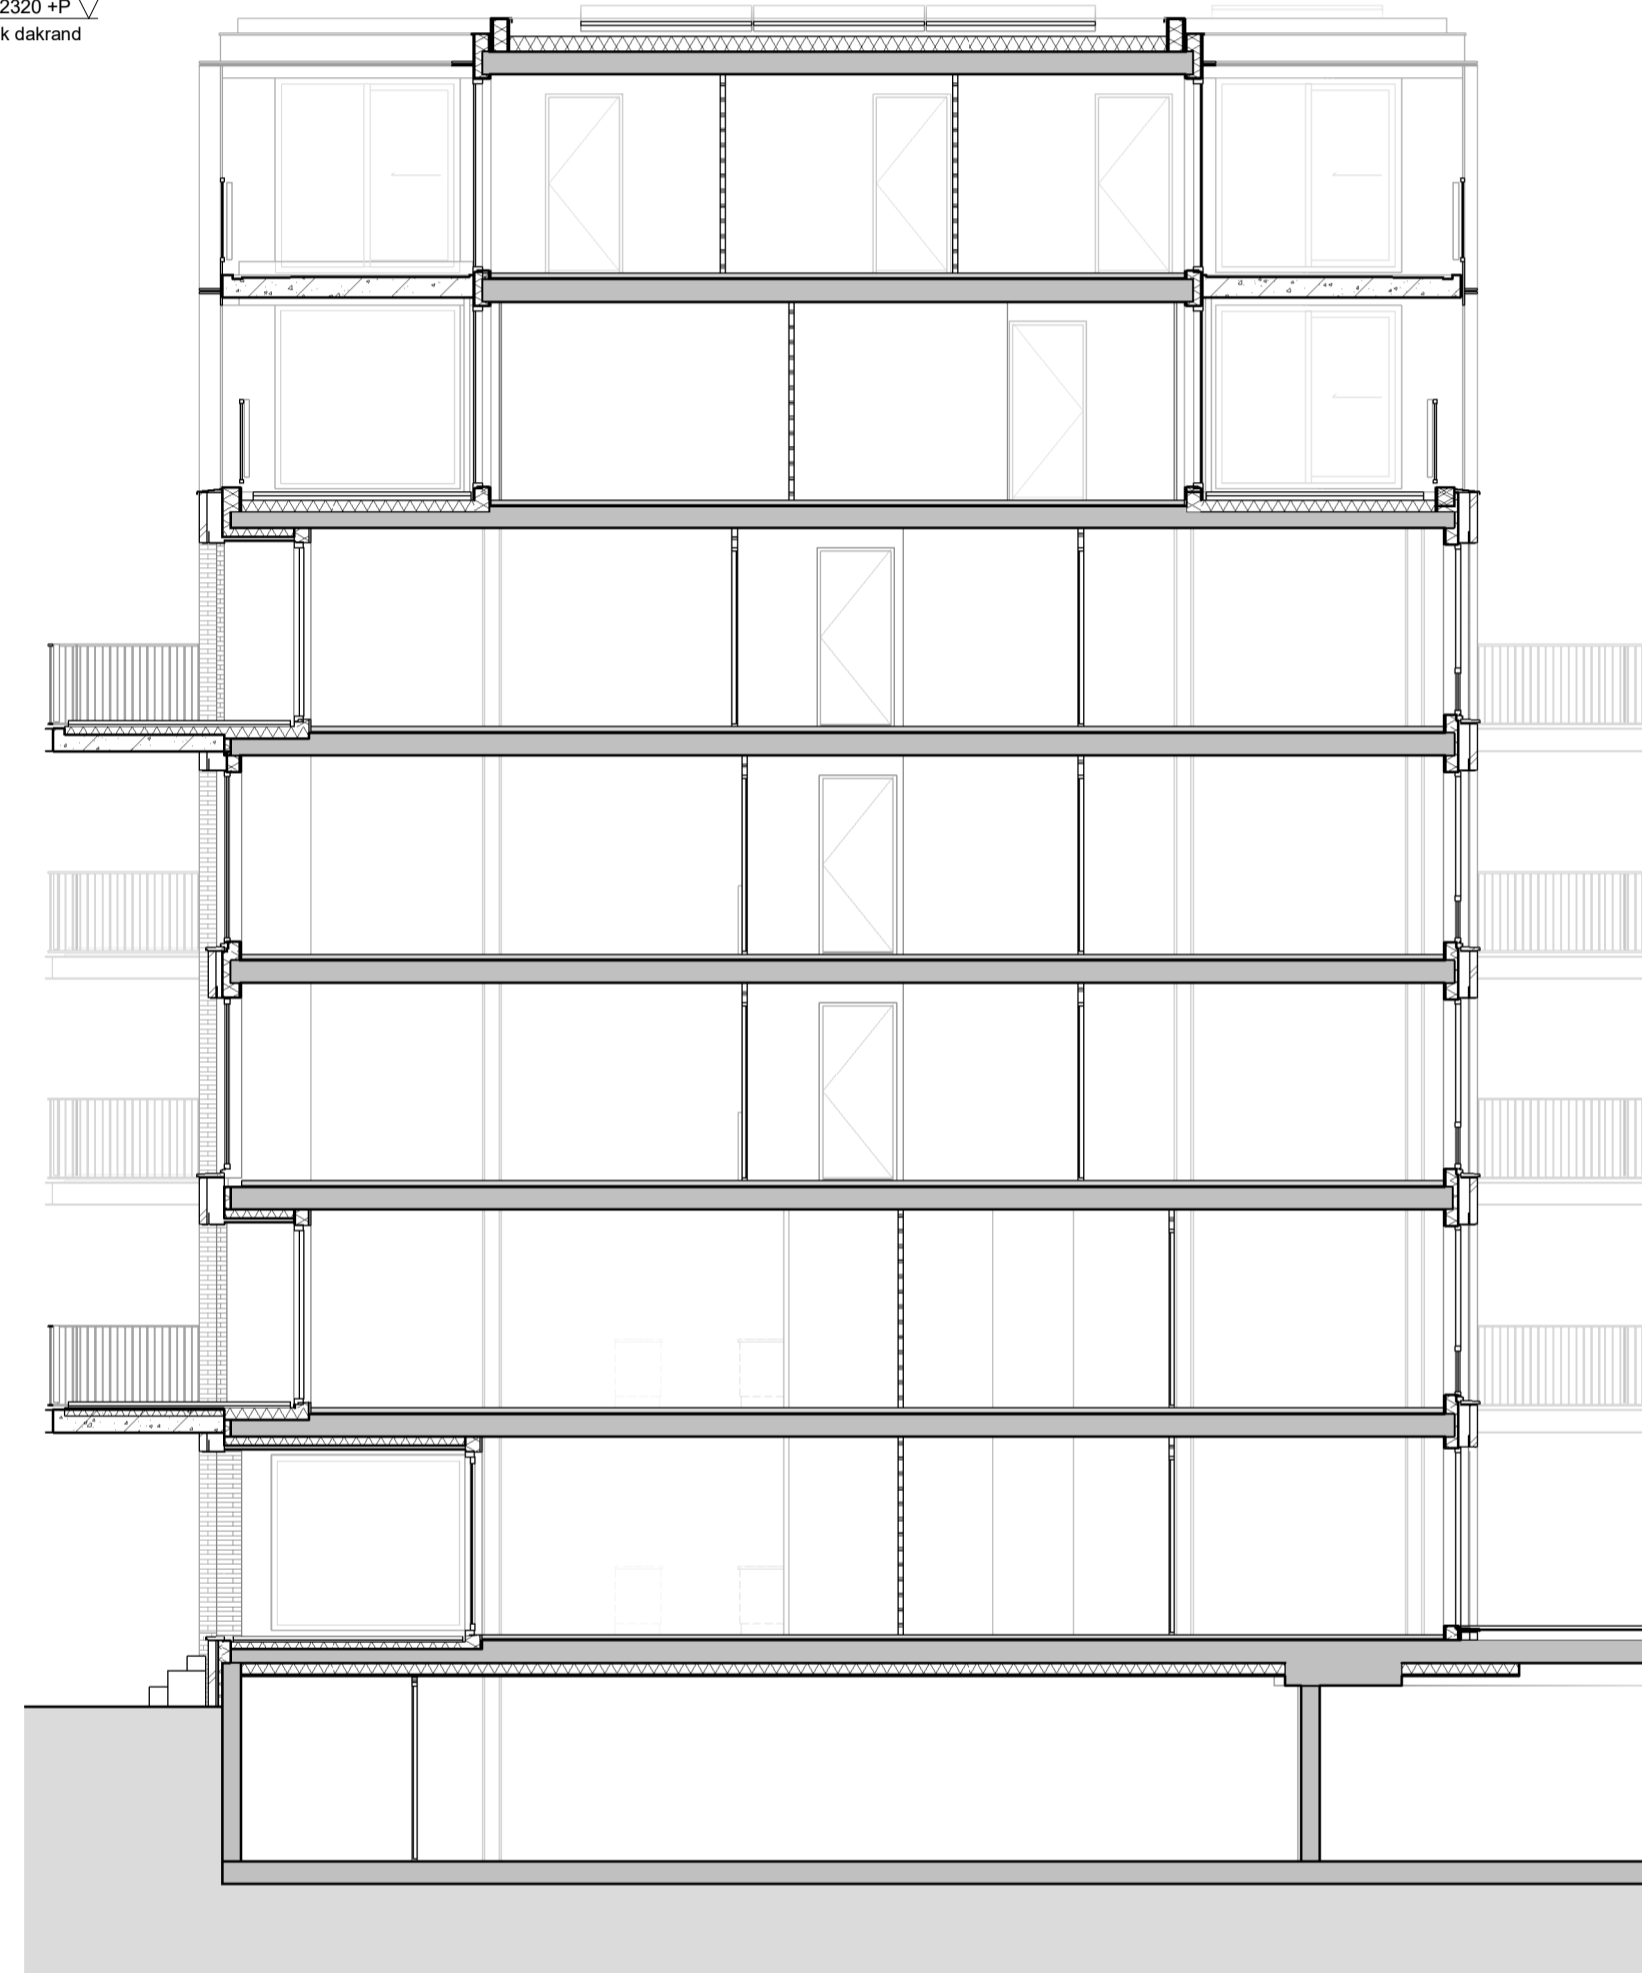

# PAKHUIS

voorgevel

stallingsgarage

achtergevel

linker zijgevel

stallingsgarage

rechter zijgevel

0m 1m 2m 5m

22310 +P  
bk dakrand

doorsnede A-A

22320 +P  
bk dakrand

doorsnede B-B

22320 +P  
bk dakrand

doorsnede C-C

0m 1m 2m 5m

**DE OUDE WERF KRIMPEN**  
 onderdeel | Pakhuis - doorsneden  
 maatvoering in millimeters

**UK-P-3-001**  
 datum | 01-03-2024  
 schaal | 1:100 / A1