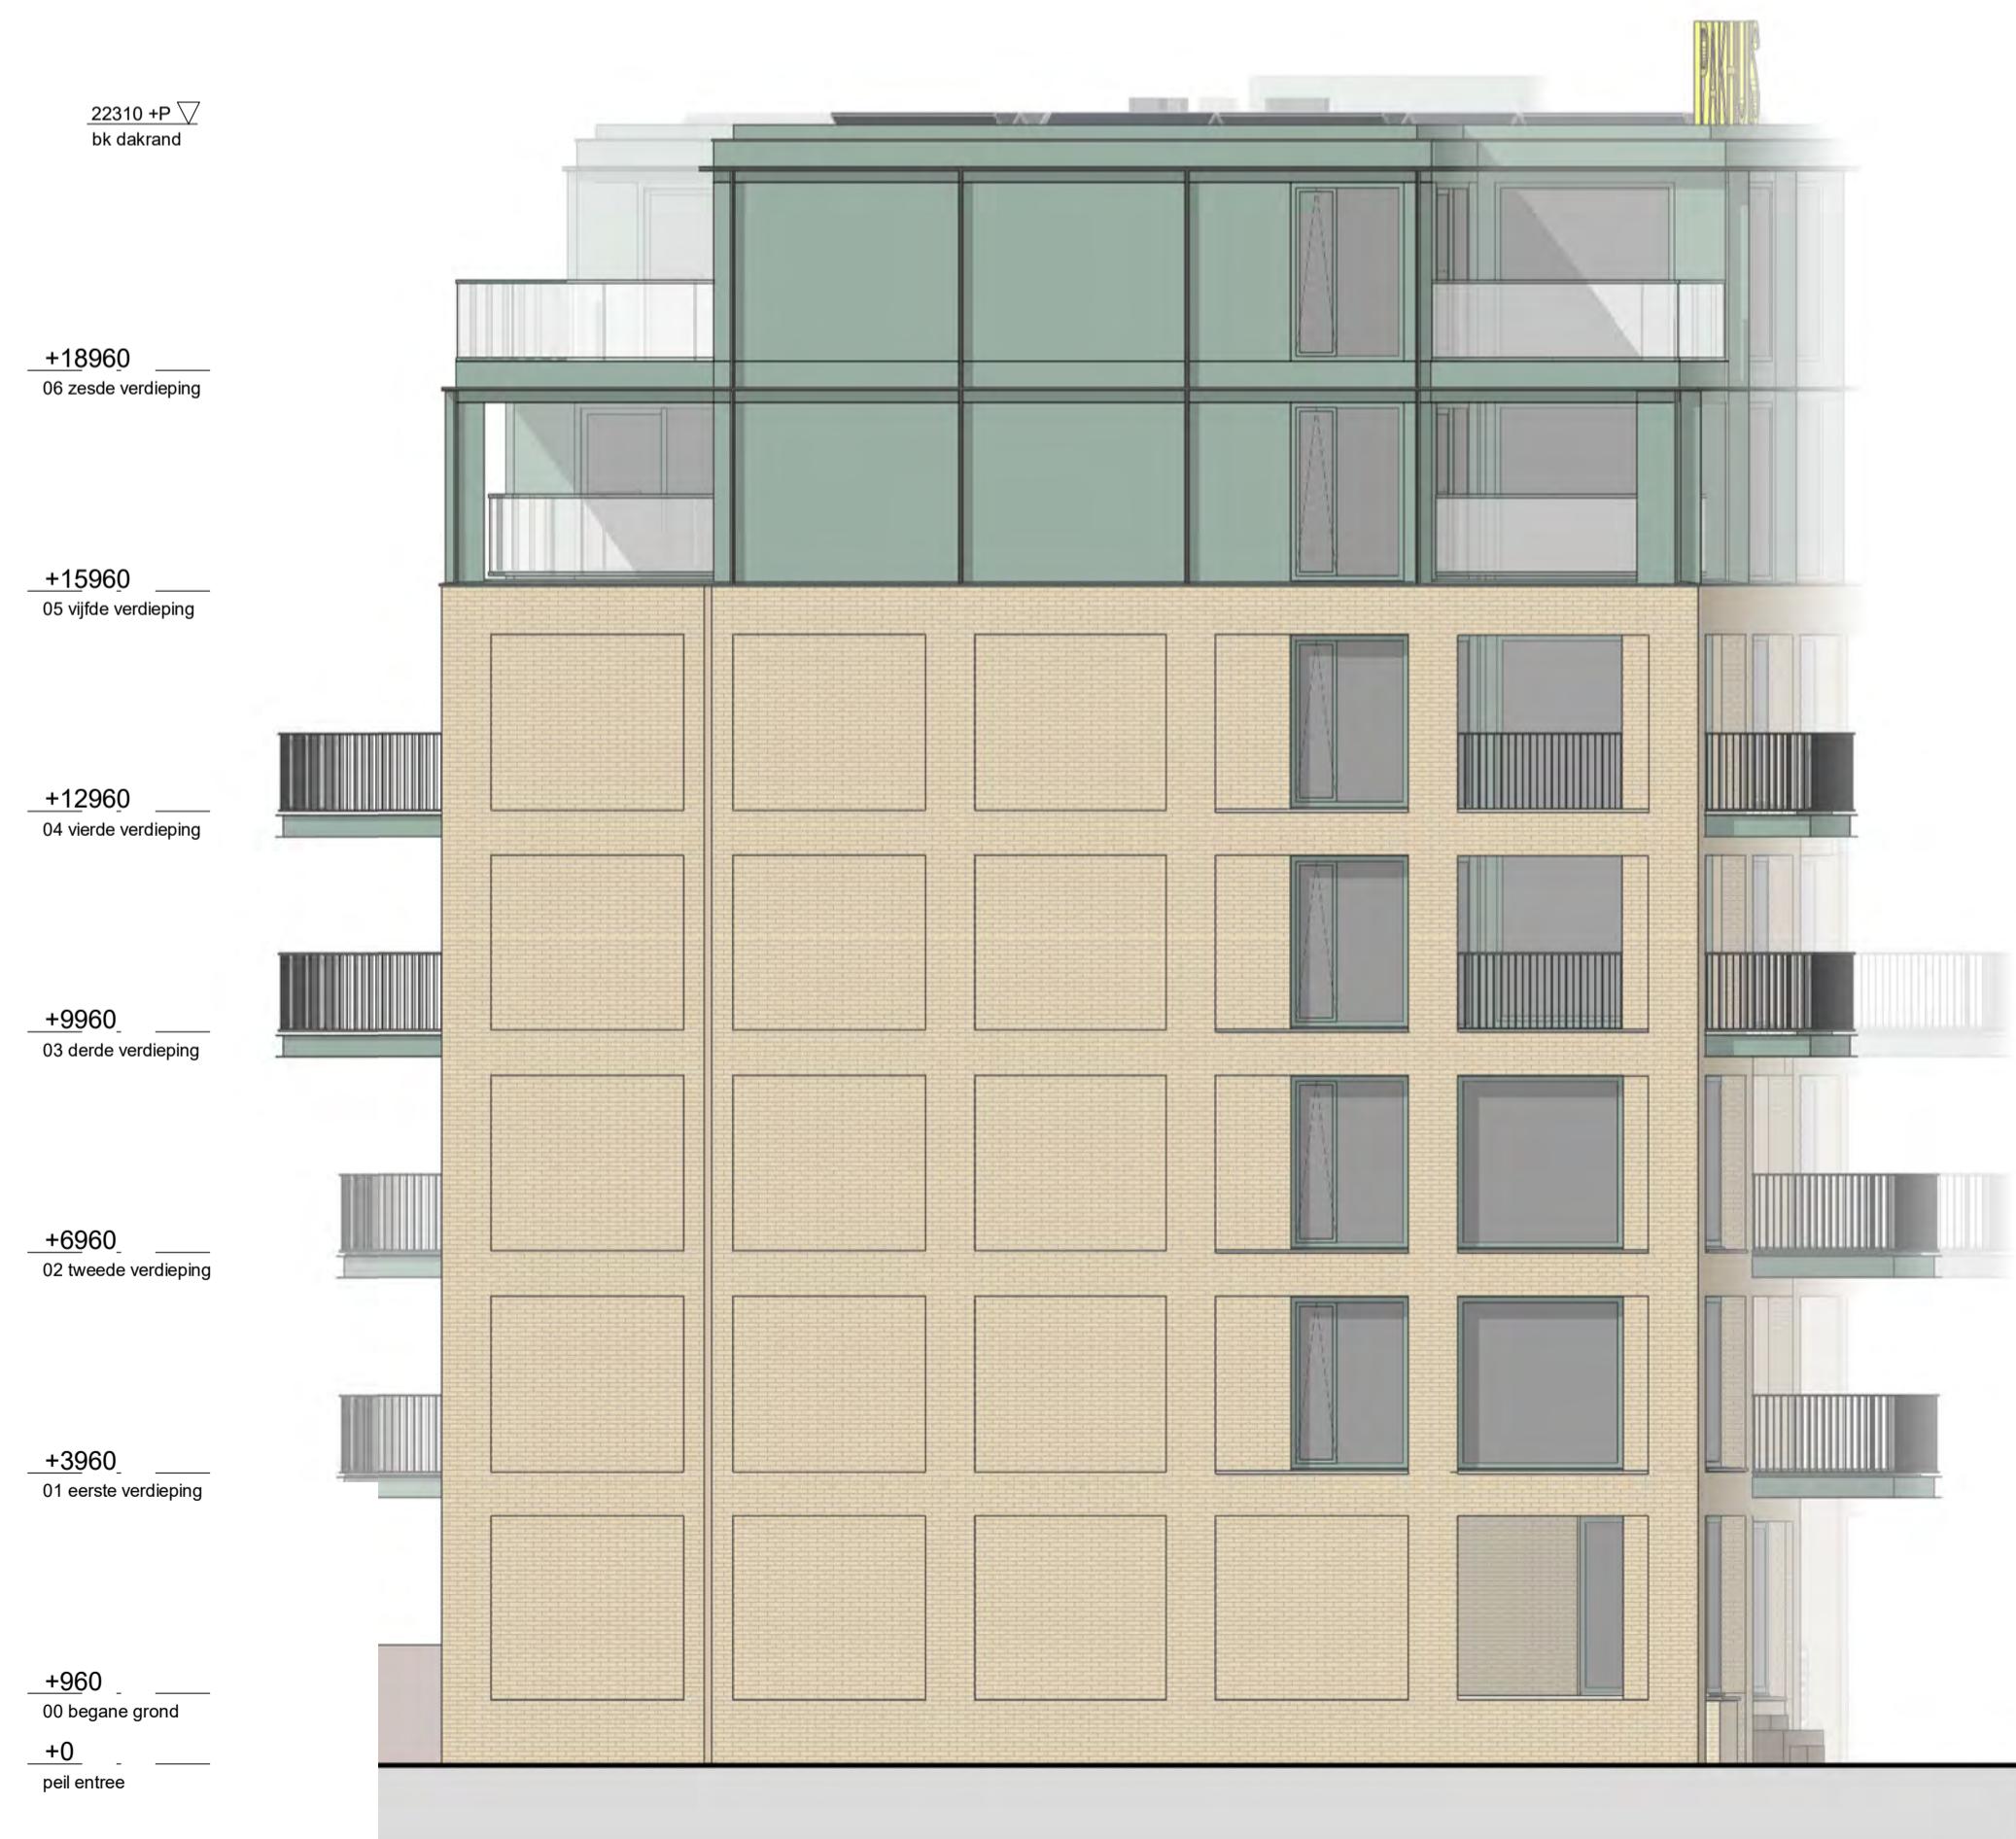

# PAKHUIS

voorgevel

stallingsgarage

achtergevel

linker zijgevel

stallingsgarage

rechter zijgevel

0m 1m 2m 5m

22310 +P  
bk dakrand

doorsnede A-A

22320 +P  
bk dakrand

doorsnede B-B

22320 +P  
bk dakrand

doorsnede C-C

0m 1m 2m 5m

**DE OUDE WERF KRIMPEN**  
 onderdeel | Pakhuis - doorsneden  
 maatvoering in millimeters

**UK-P-3-001**  
 datum | 01-03-2024  
 schaal | 1:100 / A1