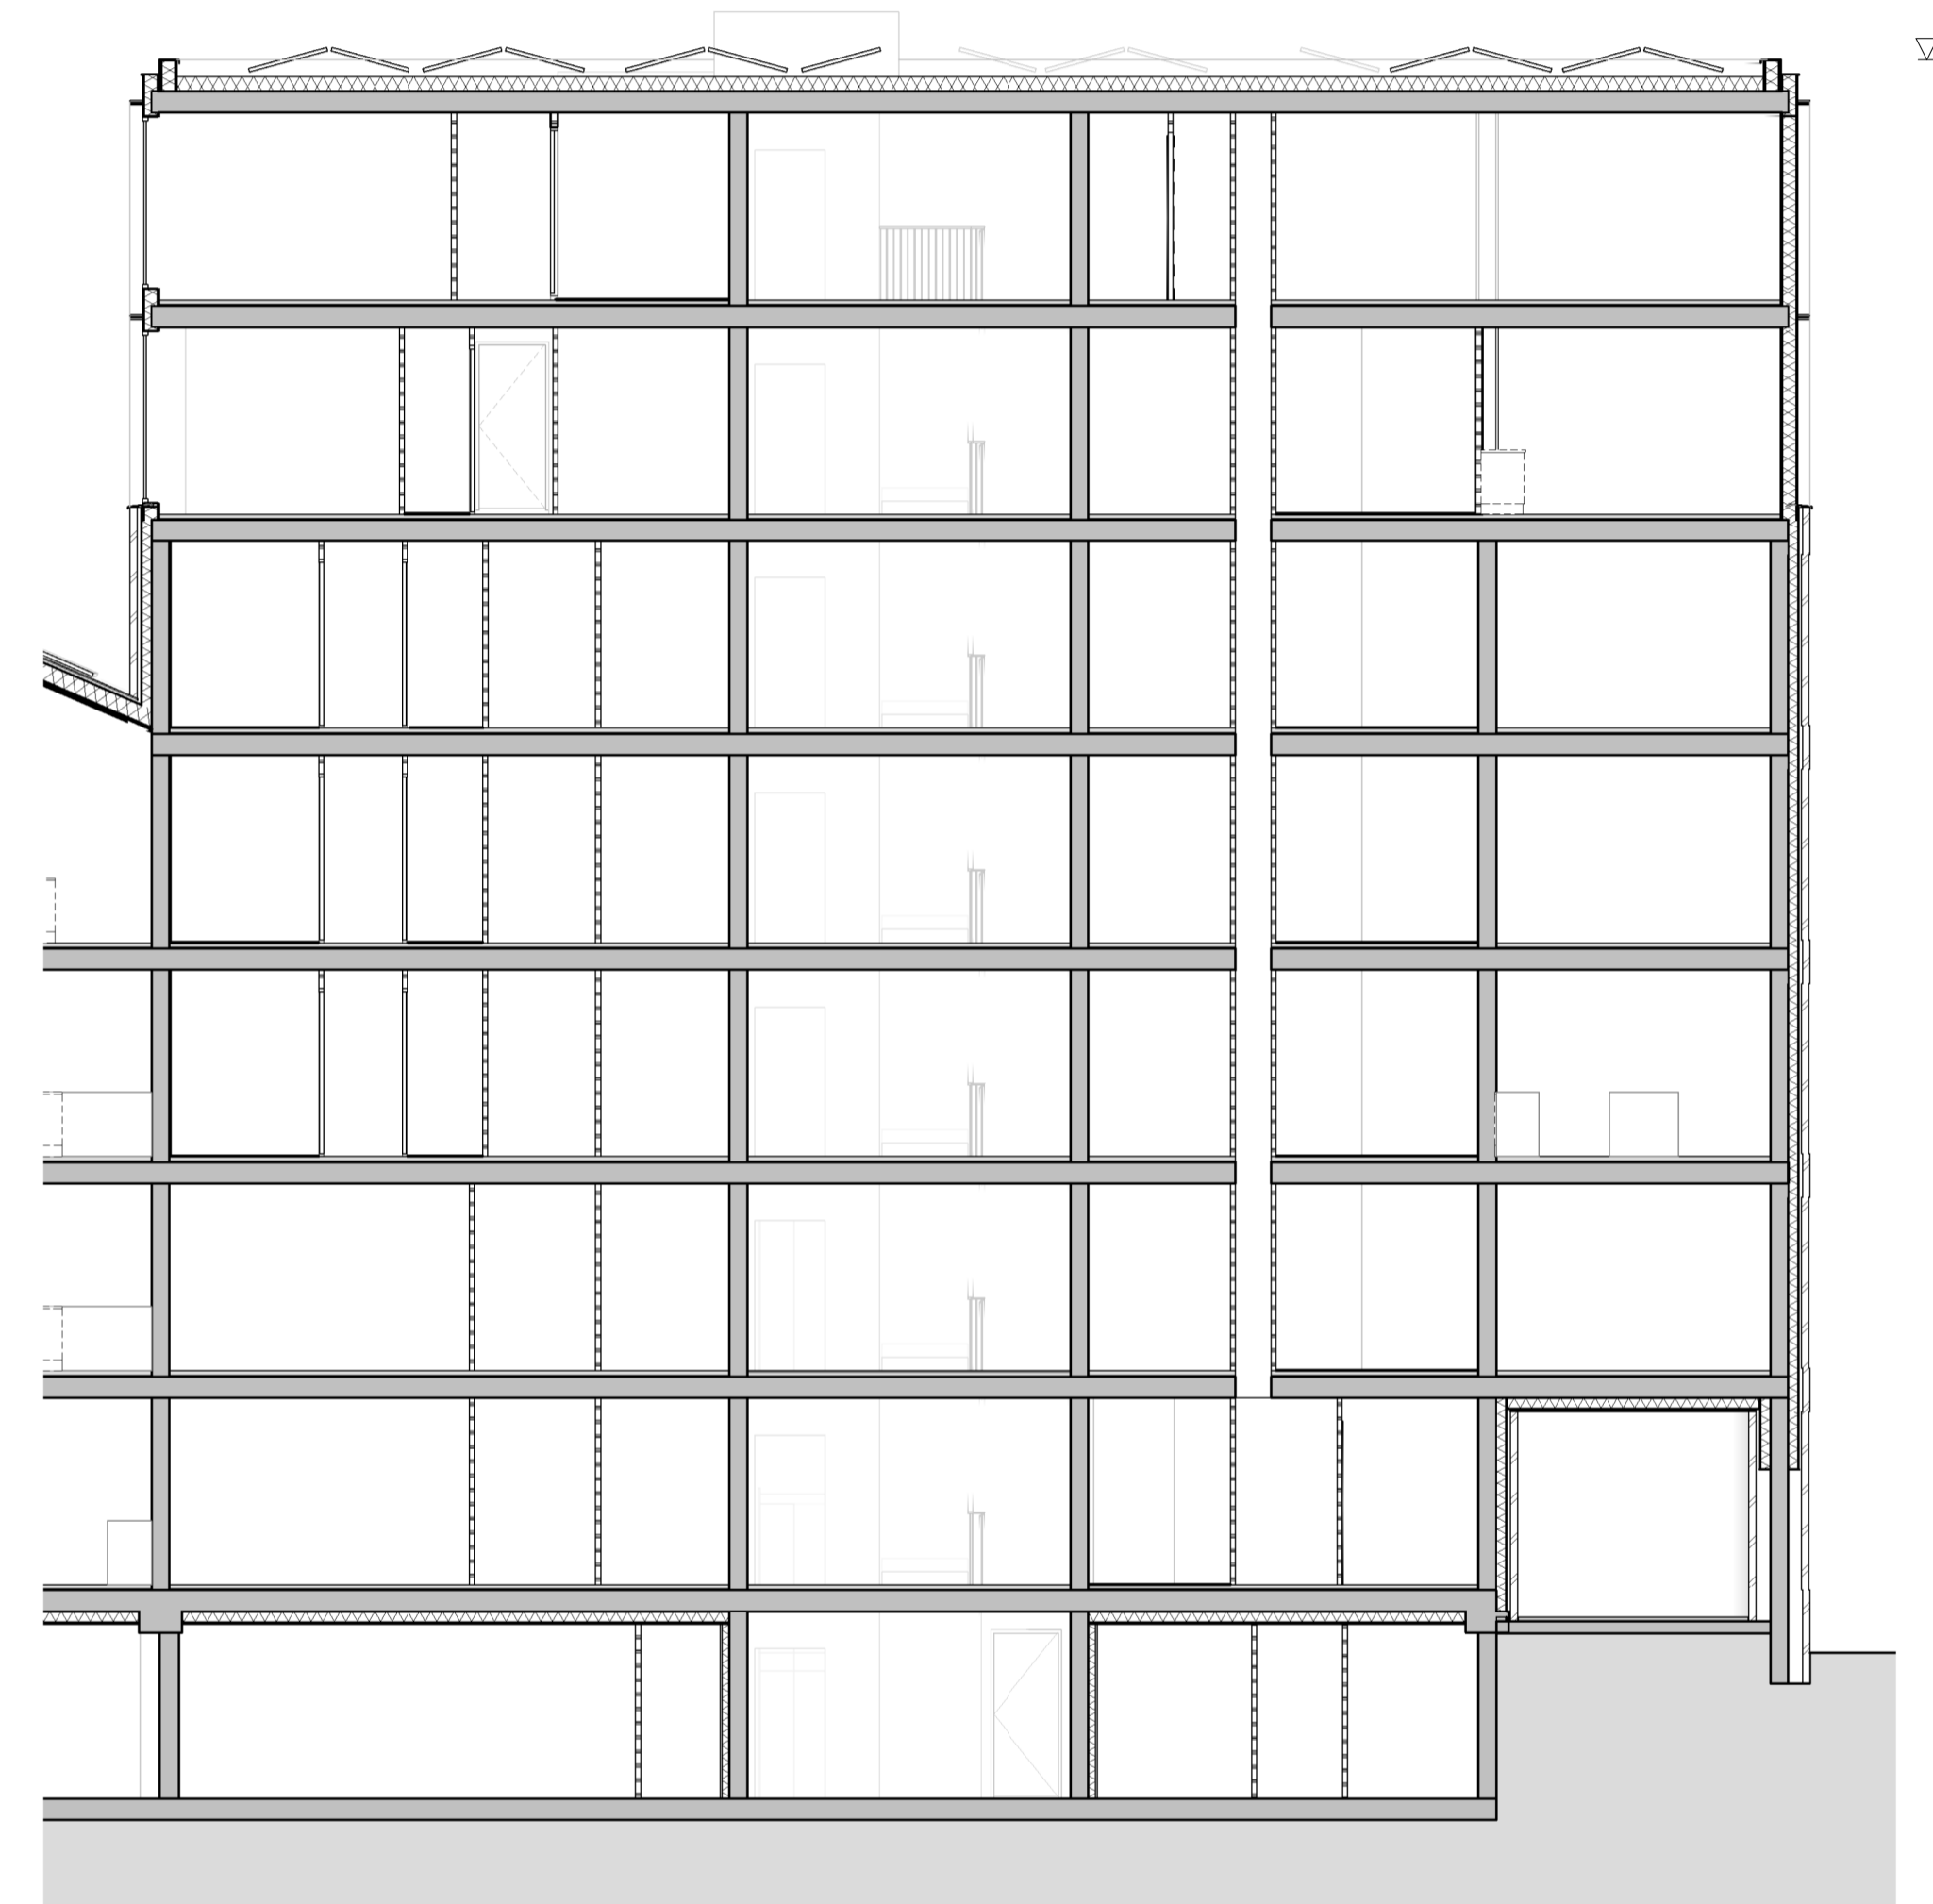

22310 +P  
bk dakrand

doorsnede A-A

22320 +P  
bk dakrand

doorsnede B-B

22320 +P  
bk dakrand

doorsnede C-C

0m 1m 2m 5m

**DE OUDE WERF KRIMPEN**  
 onderdeel | Pakhuis - doorsneden  
 maatvoering in millimeters

**UK-P-3-001**  
 datum | 01-03-2024  
 schaal | 1:100 / A1