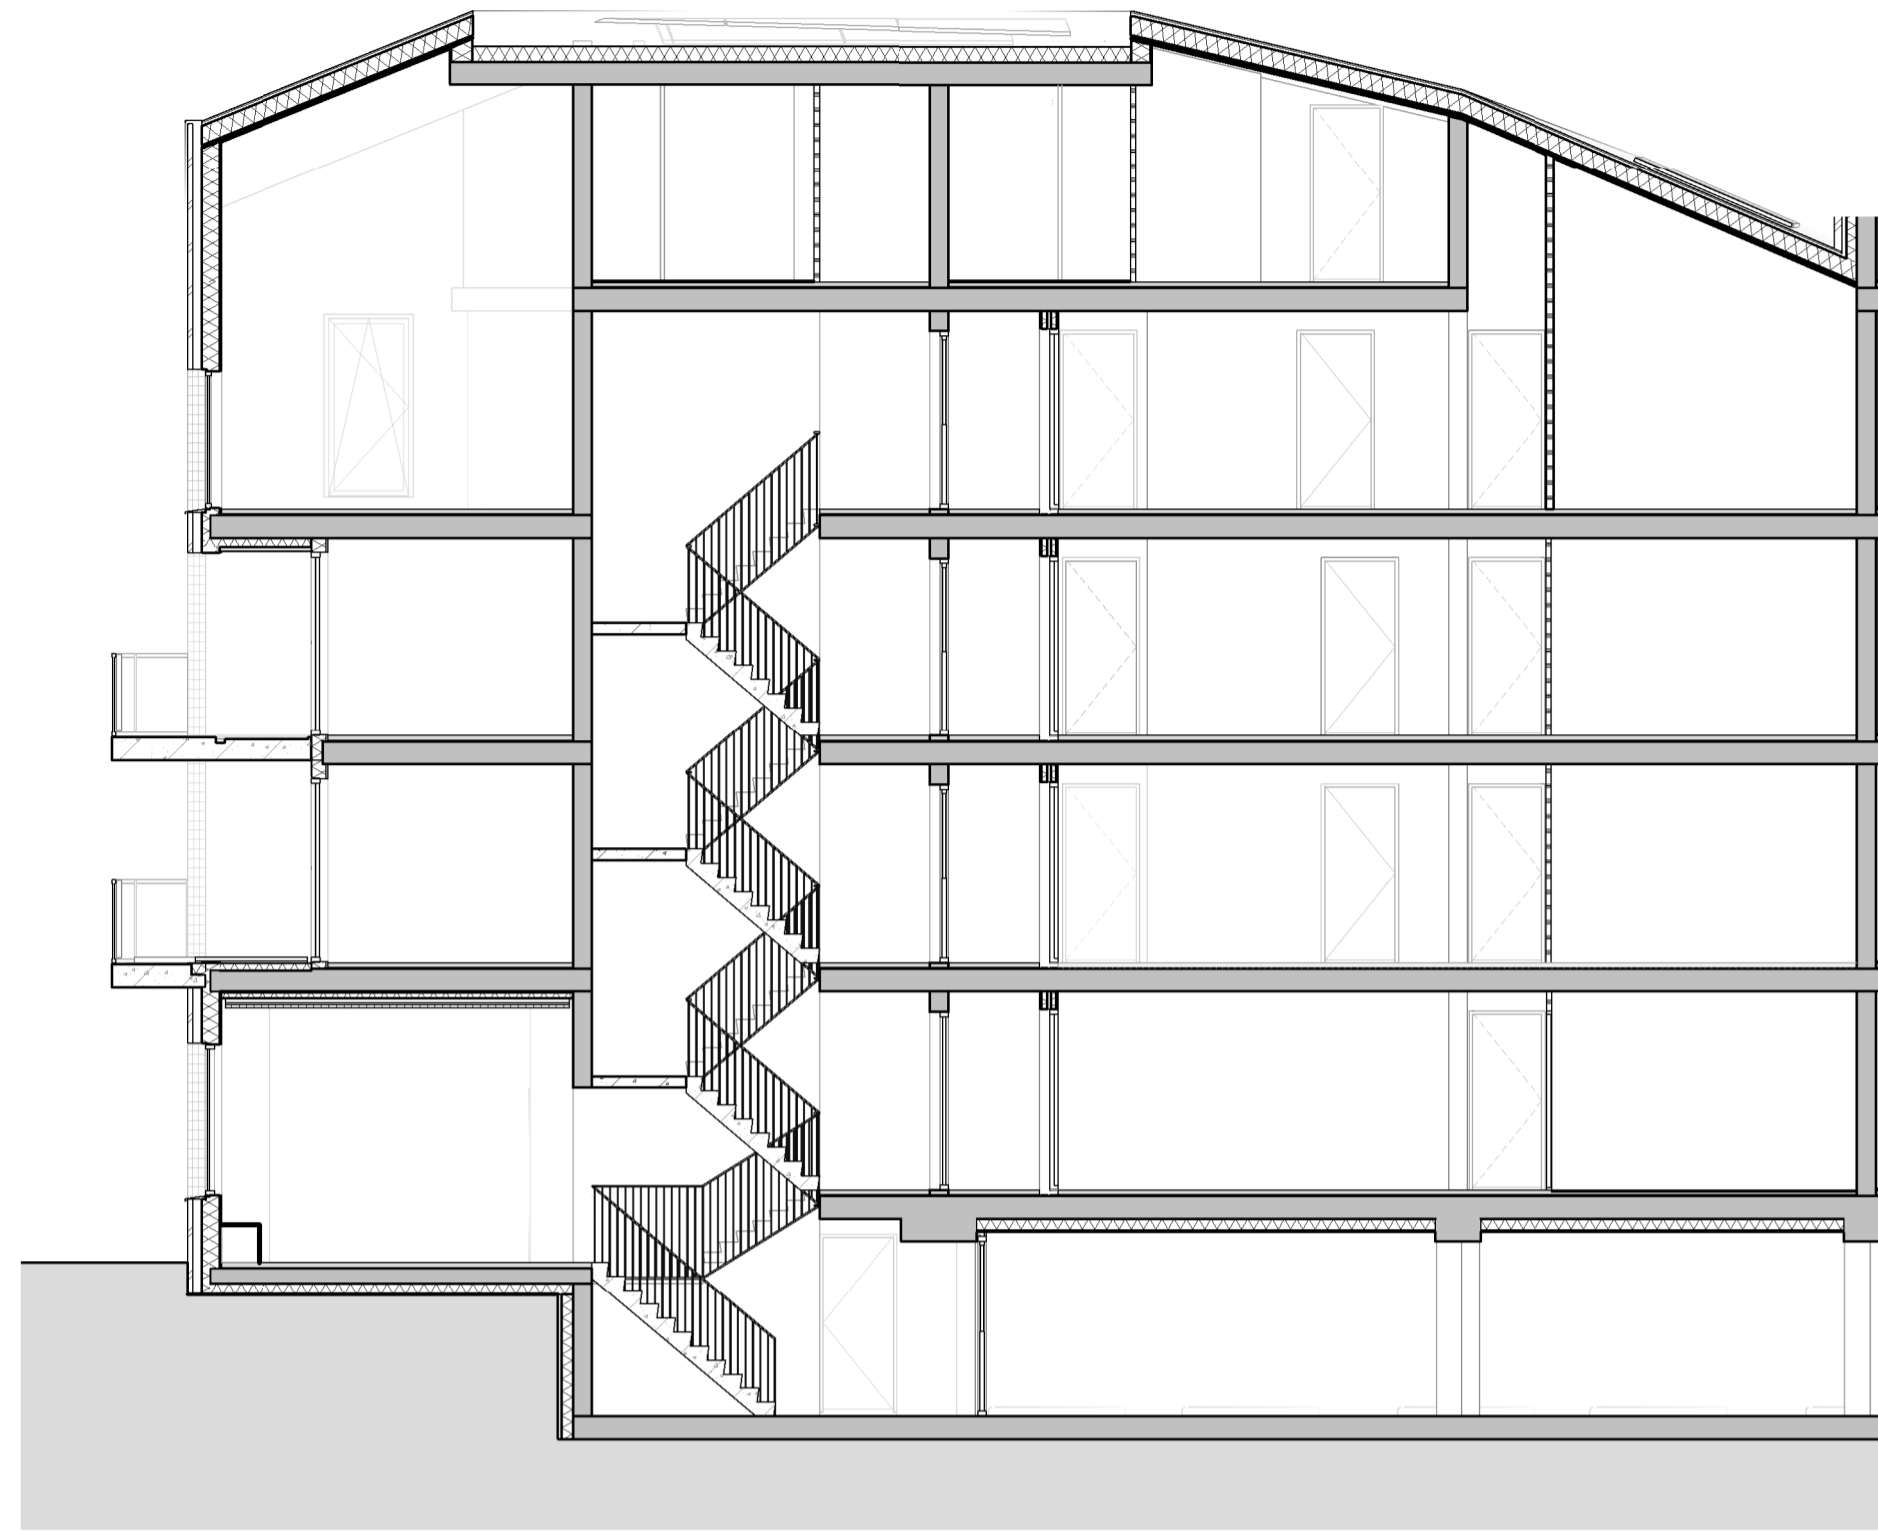

IJsselzijde

Havenzijde

Hofgevel

Hofgevel

doorsnede A-A

doorsnede B-B

doorsnede C-C

0m 1m 2m 5m

**DE OUDE WERF KRIMPEN**  
 onderdeel | Kraanhuis - doorsneden  
 maatvoering in millimeters

**UK-K-3-001**  
 datum | 07-03-2024  
 schaal | 1:100 / A1