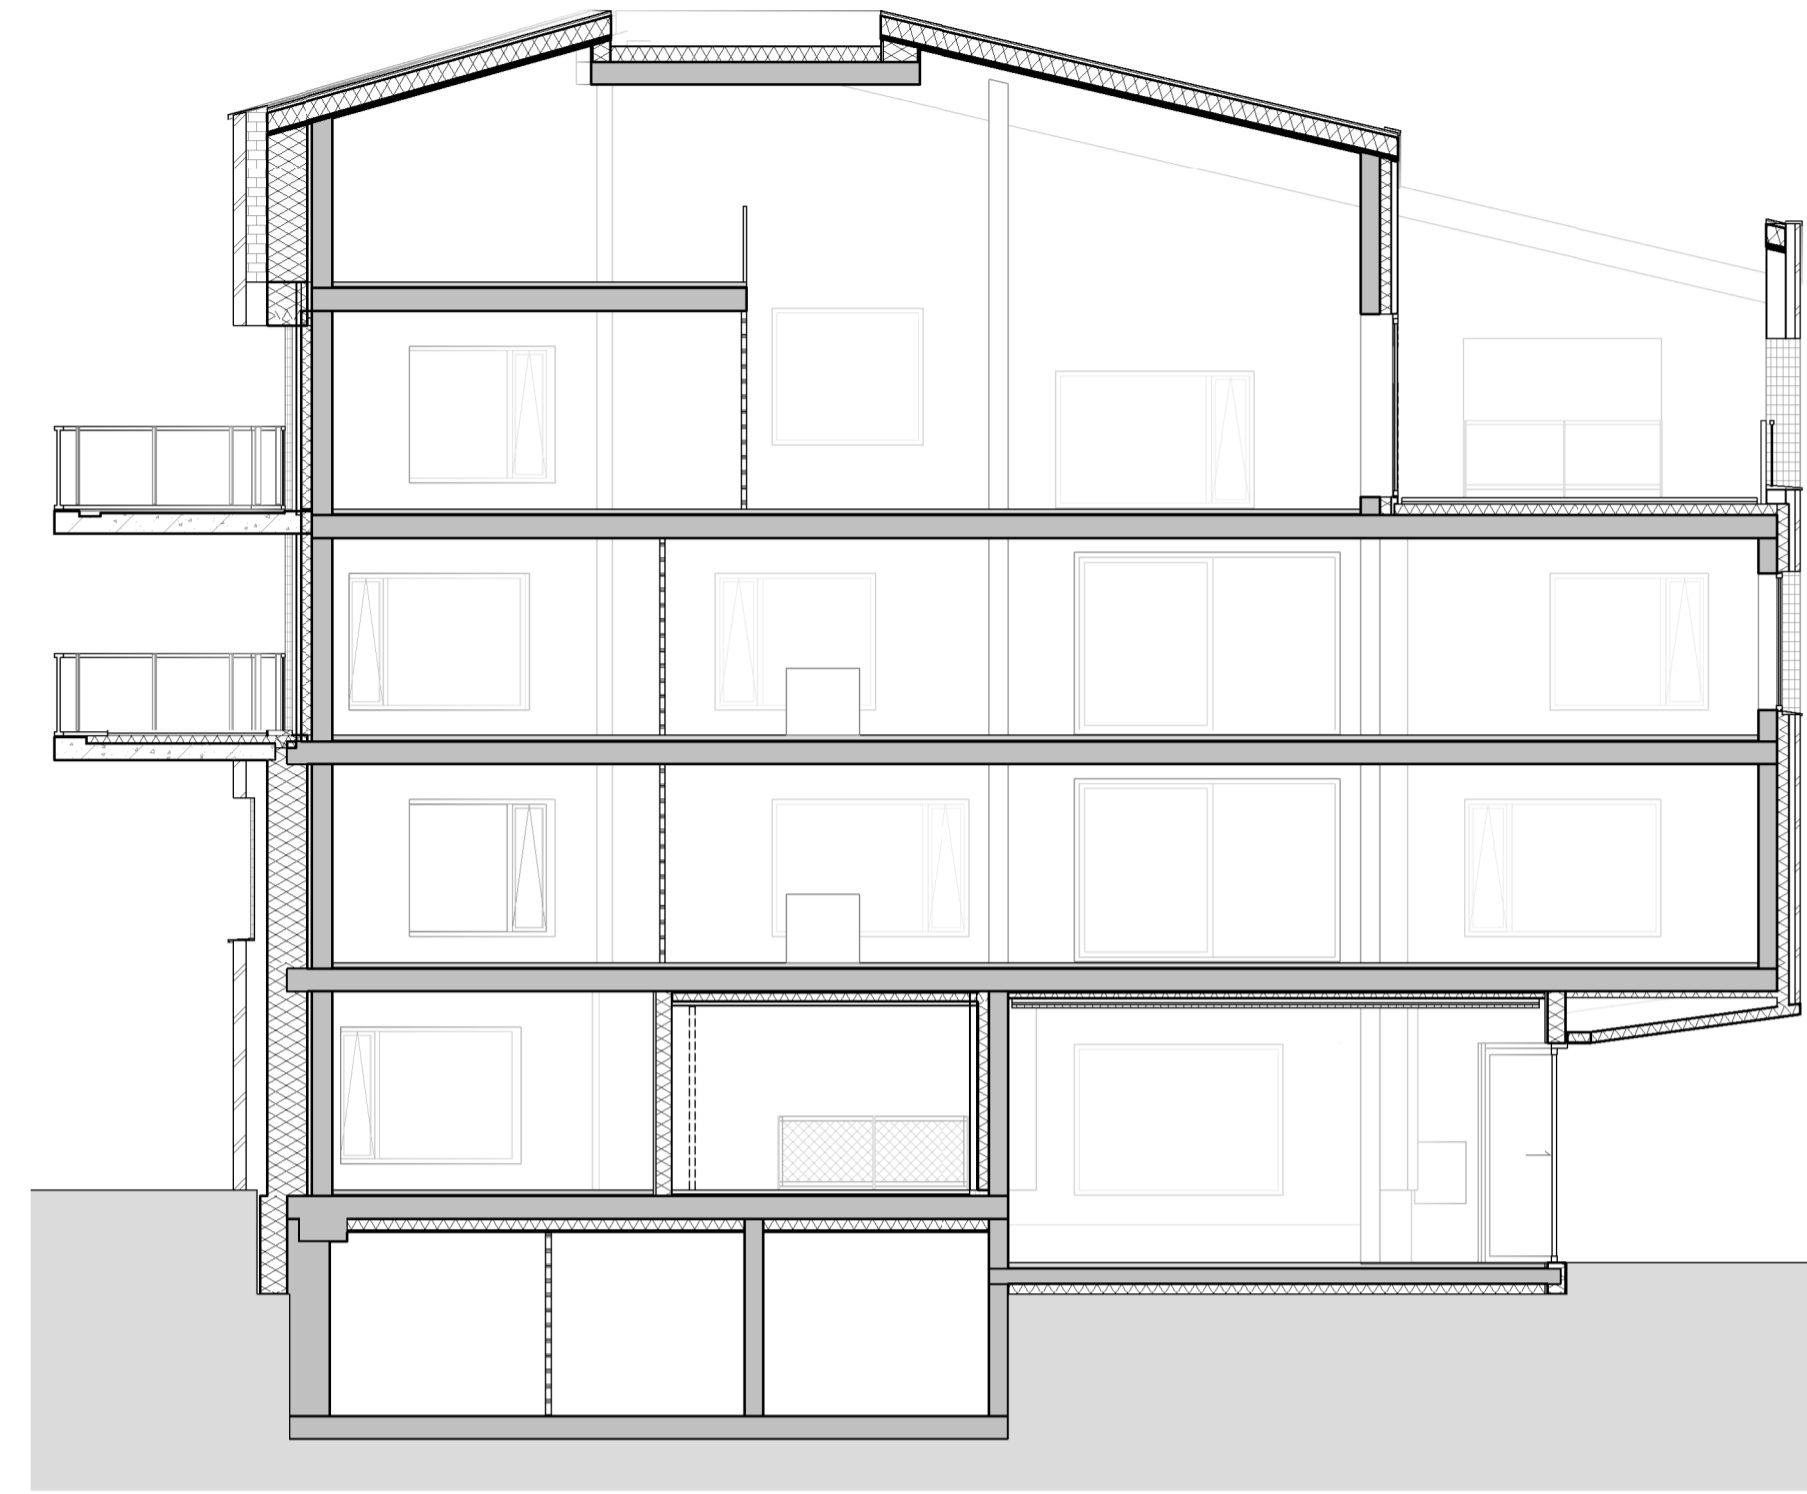

IJsselzijde

Havenzijde

Hofgevel

Hofgevel

doorsnede A-A

doorsnede B-B

doorsnede C-C

0m 1m 2m 5m

**DE OUDE WERF KRIMPEN**  
 onderdeel | Kraanhuis - doorsneden  
 maatvoering in millimeters

**UK-K-3-001**  
 datum | 07-03-2024  
 schaal | 1:100 / A1